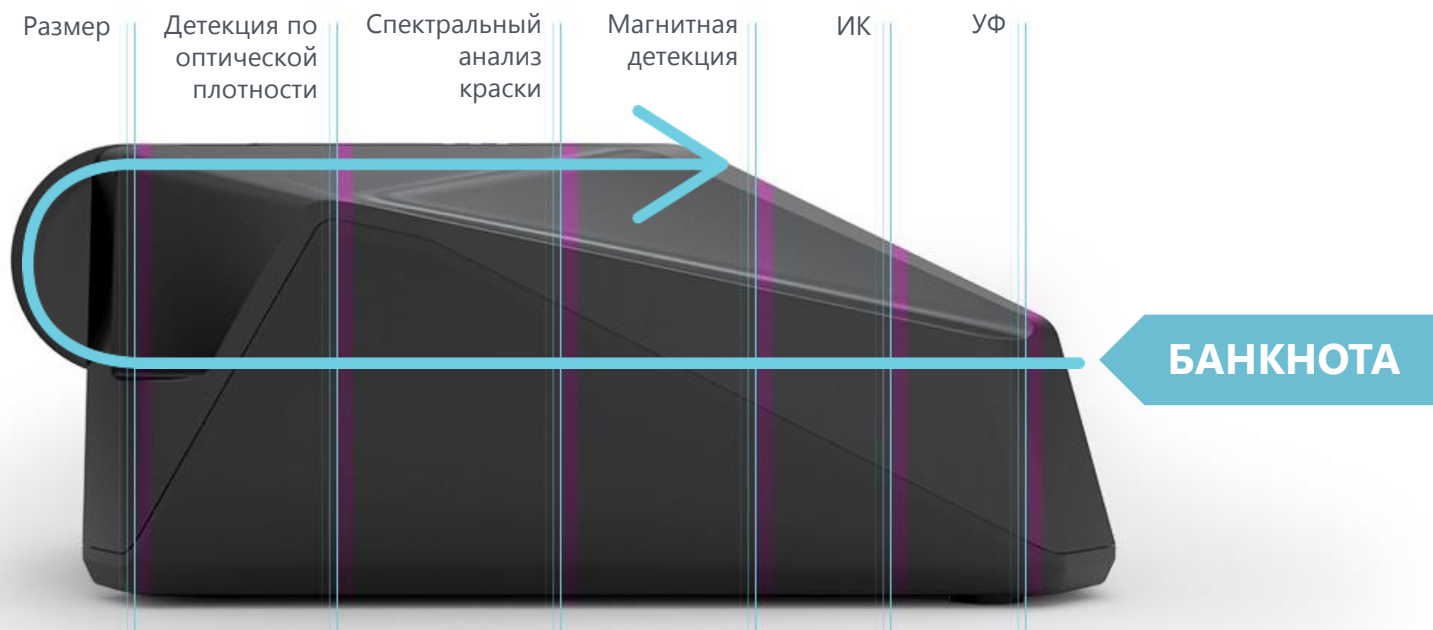

МИНИМУМ РАБОЧЕГО ПРОСТРАНСТВА

Специальная конструкция лотка позволяет устанавливать детектор вплотную к стене и перегородкам кассовой зоны.

Банкнота
подлинная

Банкнота
фальшивая

**ИНДИКАЦИЯ
ПОДЛИННОСТИ**

Звуковой сигнал,
если обнаружена
фальшивая банкнота